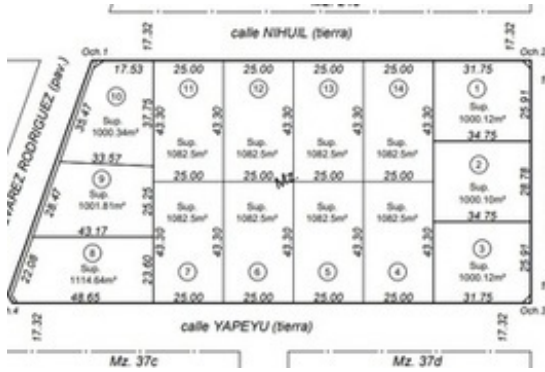

DETALLE DE LA PROPIEDAD

SERVICIOS Y COMODIDADES DE LA PROPIEDAD

Tipo: lote
Estado: venta
Dirección: Loteo La Aldea
Tamaño: 1114 mts2

Servicios: Agua Corriente, Asfalto, Cloacas, Gas Natural

Descripción General:

Terrenos sobre Alv. Rodriguez

A 200 Mts de Av. Circunvalacion

Terreno 8 : 1114,64 Mts2

Terreno 10: 1000,34 Mts2